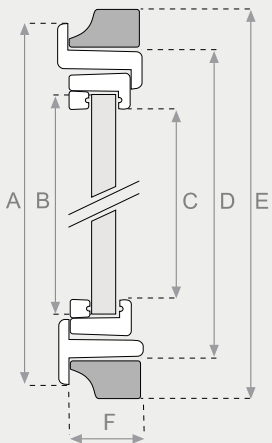

SISVENPVC
FABRICANT D'OEIL DE BOEUF

Perméabilité à l'air: 4
Étanchéité à l'eau: 7A
Résistance au vent: C4
Uw: jusqu'à 1,55 (W/mK)
Marquage: CE

Fermeture par pression supérieure

DIMENSIONS DES FENÊTRES

Basculant Ø mm.	400	500	600	700	800	900	1000	1100	1200
A/ Extérieur total	438	540	643	740	848	963	1063	1163	1263
B/ Vitrage	344	444	544	642	744	844	944	1044	1144
C/ Clair de Vitrage	325	425	525	625	725	825	925	1025	1125
D/ Extérieur Fenêtre	402	502	603	702	804	902	1003	1104	1204
E/ Ext. Pré-encadr.	457	560	660	760	860	977	1080	1180	1280
F/ Épaisseur du cadre	49	49	49	49	49	49	49	49	49
Fixe Ø mm.	400	500	600	700	800	900	1000	1100	1200
A/ Extérieur total	438	540	643	740	848	963	1063	1163	1263
B/ Vitrage	372	472	572	672	772	872	972	1072	1172
C/ Clair de Vitrage	350	450	550	650	750	850	950	1050	1150
D/ Extérieur Fenêtre	402	502	603	702	804	902	1003	1104	1204
E/ Ext. Pré-encadr.	460	560	660	760	860	977	1080	1180	1280
F/ Épaisseur du cadre		49	49	49	49	49	49	49	49