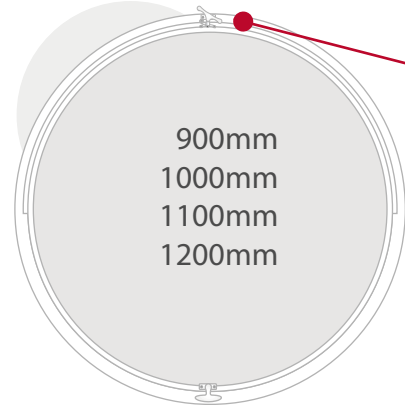

OEIL DE BOEUF FIXE ALUMINIUM

Aluminalia[®]
PRODUIT BREVETÉ

**Disponible à partir de 400mm
de diamètre jusqu'à 1200mm**

Epaisseur de vitrage
jusqu'à 30mm

Dormant

Parclose

**Installation facile, rapide
et propre grâce au
précadre de polyuréthane**

SISVENPVC
FABRICANT D'OEIL DE BOEUF

Perméabilité à l'air: 4
Étanchéité à l'eau: 7A
Résistance au vent: C4
Uw: jusqu'à 1,55 (W/mK)
Marquage: CE

Fermeture par pression supérieure

DIMENSIONS DES FENÊTRES

Basculant Ø mm.	400	500	600	700	800	900	1000	1100	1200
A/ Extérieur total	438	540	643	740	848	963	1063	1163	1263
B/ Vitrage	344	444	544	642	744	844	944	1044	1144
C/ Clair de Vitrage	325	425	525	625	725	825	925	1025	1125
D/ Extérieur Fenêtre	402	502	603	702	804	902	1003	1104	1204
E/ Ext. Pré-encadr.	457	560	660	760	860	977	1080	1180	1280
F/ Épaisseur du cadre	49	49	49	49	49	49	49	49	49
Fixe Ø mm.	400	500	600	700	800	900	1000	1100	1200
A/ Extérieur total	438	540	643	740	848	963	1063	1163	1263
B/ Vitrage	372	472	572	672	772	872	972	1072	1172
C/ Clair de Vitrage	350	450	550	650	750	850	950	1050	1150
D/ Extérieur Fenêtre	402	502	603	702	804	902	1003	1104	1204
E/ Ext. Pré-encadr.	460	560	660	760	860	977	1080	1180	1280
F/ Épaisseur du cadre		49	49	49	49	49	49	49	49