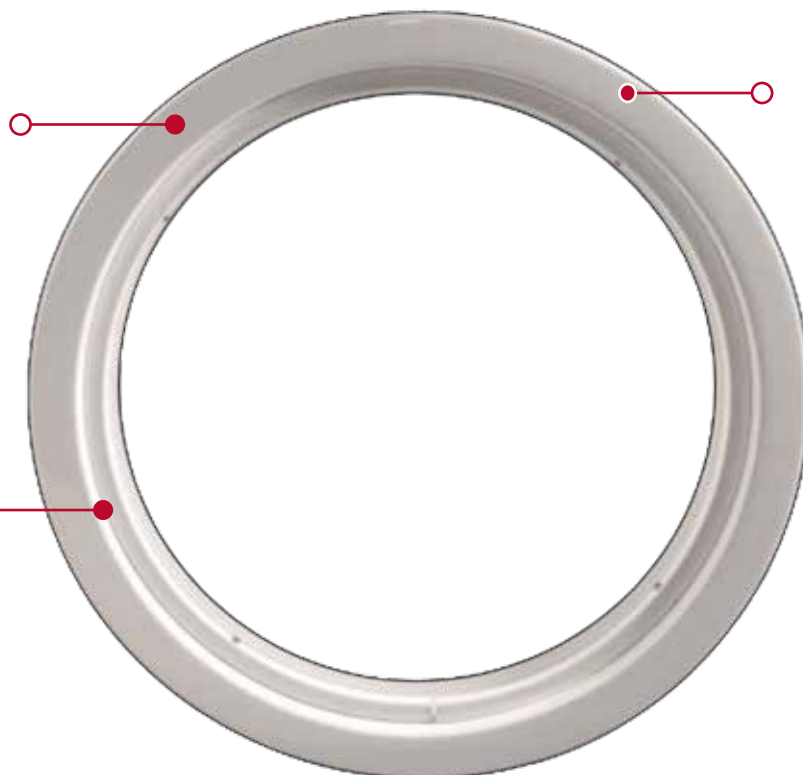

FENÊTRE RONDE EN ALUMINIUM BASCULANTE OU FIXE

LA SOLUTION RONDE

SISVENPVC

FABRICANT D'ŒIL DE BŒUF

www.aluminalia.es

OEIL DE BOEUF ALUMINALIA[®]

Issu d'une technique de fabrication unique par système de moulage, l'œil de bœuf Aluminalia[®] est disponible en version fixe ou basculante à partir de 400mm de diamètre jusqu'à 1200mm. Grâce à son dormant réduit, il permet d'obtenir un clair de jour très important et permet d'aérer n'importe quelle pièce. Ces châssis apportent une touche esthétique et pratique à votre intérieur.

OEIL DE BOEUF FIXE ALUMINIUM

Aluminalia[®]
PRODUIT BREVETÉ

**Disponible à partir de 400mm
de diamètre jusqu'à 1200mm**

Epaisseur de vitrage
jusqu'à 30mm

Dormant

Parclose

**Installation facile, rapide
et propre grâce au
précadre de polyuréthane**

SISVENPVC
FABRICANT D'OEIL DE BOEUF

Perméabilité à l'air: 4
Étanchéité à l'eau: 7A
Résistance au vent: C4
Uw: jusqu'à 1,55 (W/mK)
Marquage: CE

Fermeture par pression supérieure

DIMENSIONS DES FENÊTRES

Basculant Ø mm.	400	500	600	700	800	900	1000	1100	1200
A/ Extérieur total	438	540	643	740	848	963	1063	1163	1263
B/ Vitrage	344	444	544	642	744	844	944	1044	1144
C/ Clair de Vitrage	325	425	525	625	725	825	925	1025	1125
D/ Extérieur Fenêtre	402	502	603	702	804	902	1003	1104	1204
E/ Ext. Pré-encadr.	457	560	660	760	860	977	1080	1180	1280
F/ Épaisseur du cadre	49	49	49	49	49	49	49	49	49
Fixe Ø mm.	400	500	600	700	800	900	1000	1100	1200
A/ Extérieur total	438	540	643	740	848	963	1063	1163	1263
B/ Vitrage	372	472	572	672	772	872	972	1072	1172
C/ Clair de Vitrage	350	450	550	650	750	850	950	1050	1150
D/ Extérieur Fenêtre	402	502	603	702	804	902	1003	1104	1204
E/ Ext. Pré-encadr.	460	560	660	760	860	977	1080	1180	1280
F/ Épaisseur du cadre		49	49	49	49	49	49	49	49