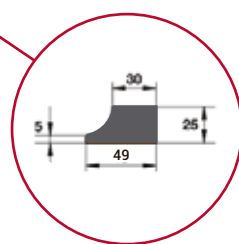

OEIL DE BOEUF FIXE ALUMINIUM

Aluminalia[®]
PRODUIT BREVETÉ

**Disponible à partir de 400mm
de diamètre jusqu'à 1200mm**

Epaisseur de vitrage
jusqu'à 30mm

Dormant

Parclose

**Installation facile, rapide
et propre grâce au
précadre de polyuréthane**

SISVENPVC
FABRICANT D'OEIL DE BOEUF

Perméabilité à l'air: 4
Étanchéité à l'eau: 7A
Résistance au vent: C4
Uw: jusqu'à 1,55 (W/mK)
Marquage: CE

Fermeture par pression supérieure

DIMENSIONS DES FENÊTRES

Basculant Ø mm.	400	500	600	700	800	900	1000	1100	1200
A/ Extérieur total	438	540	643	740	848	963	1063	1163	1263
B/ Vitrage	344	444	544	642	744	844	944	1044	1144
C/ Clair de Vitrage	325	425	525	625	725	825	925	1025	1125
D/ Extérieur Fenêtre	402	502	603	702	804	902	1003	1104	1204
E/ Ext. Pré-encadr.	457	560	660	760	860	977	1080	1180	1280
F/ Épaisseur du cadre	49	49	49	49	49	49	49	49	49
Fixe Ø mm.	400	500	600	700	800	900	1000	1100	1200
A/ Extérieur total	438	540	643	740	848	963	1063	1163	1263
B/ Vitrage	372	472	572	672	772	872	972	1072	1172
C/ Clair de Vitrage	350	450	550	650	750	850	950	1050	1150
D/ Extérieur Fenêtre	402	502	603	702	804	902	1003	1104	1204
E/ Ext. Pré-encadr.	460	560	660	760	860	977	1080	1180	1280
F/ Épaisseur du cadre		49	49	49	49	49	49	49	49