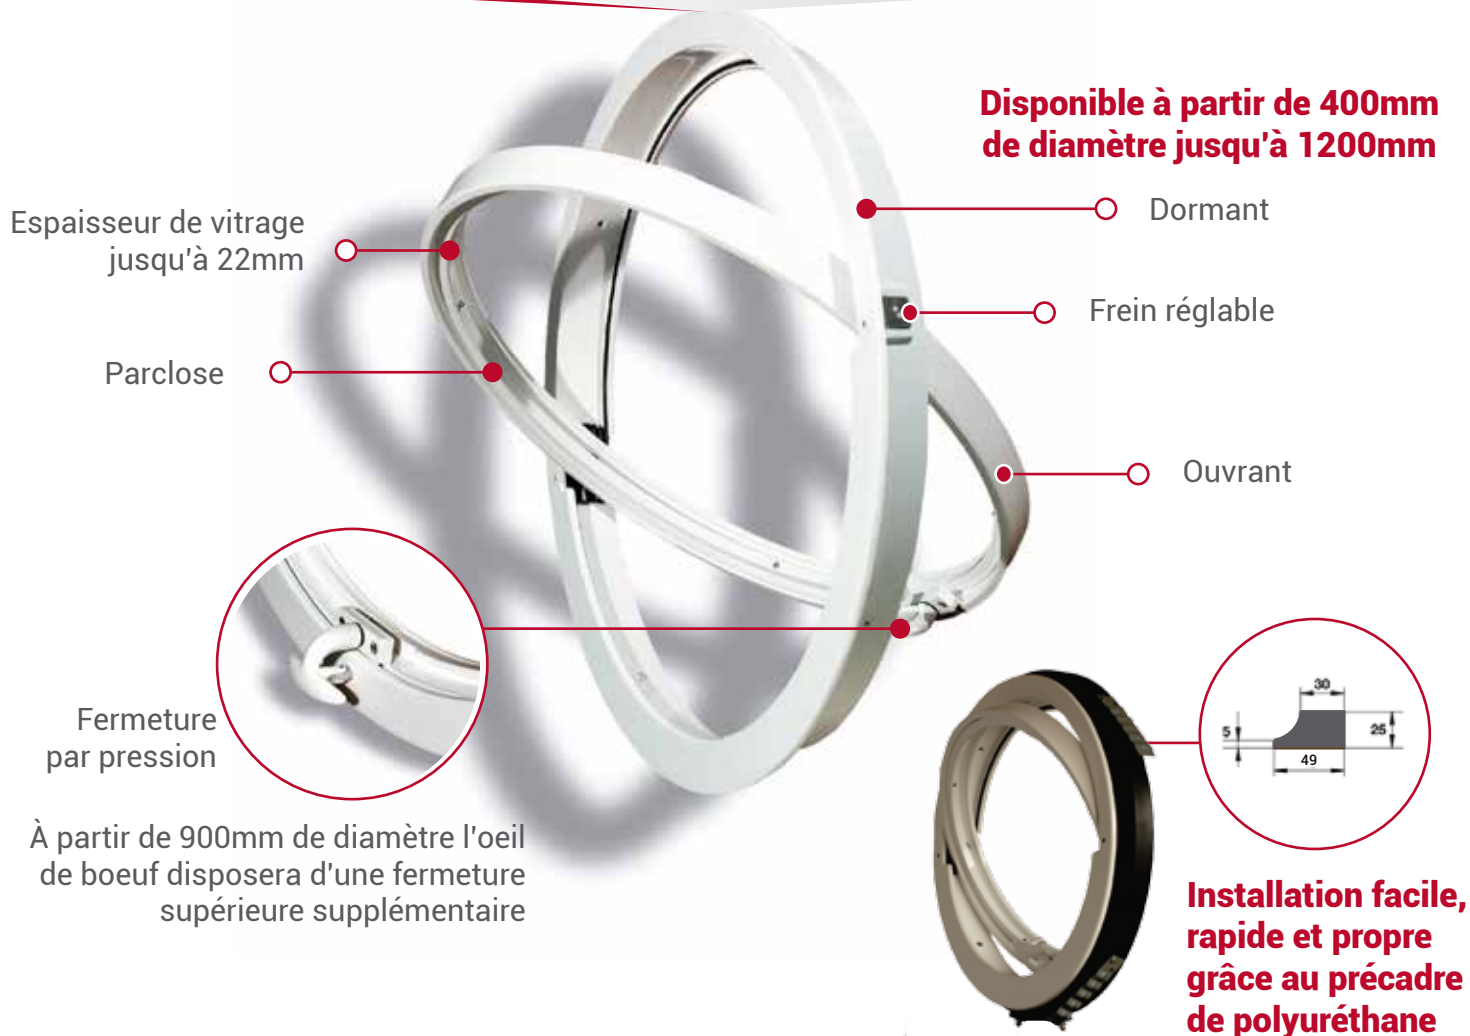

FENÊTRE RONDE EN ALUMINIUM BASCULANTE OU FIXE

LA SOLUTION RONDE

SISVENPVC

FABRICANT D'ŒIL DE BŒUF

www.aluminalia.es

OEIL DE BOEUF ALUMINALIA[®]

Issu d'une technique de fabrication unique par système de moulage, l'œil de bœuf Aluminalia[®] est disponible en version fixe ou basculante à partir de 400mm de diamètre jusqu'à 1200mm. Grâce à son dormant réduit, il permet d'obtenir un clair de jour très important et permet d'aérer n'importe quelle pièce. Ces châssis apportent une touche esthétique et pratique à votre intérieur.

- **Importante surface de clair de jour**
- **Design moderne et minimaliste**
- **Garantie de haute qualité, résistance et durabilité**
- **Laqué dans une large gamme de couleurs RAL, imitation bois et métallisé**
- **Pré encadrement de polyuréthane compris pour faciliter l'installation**
- **Paumelles non visibles**
- **Ouverture basculante, frein réglable et fermeture par pression**

OEIL DE BOEUF BASCULANT ALUMINIUM

Aluminalia[®]
PRODUIT BREVETÉ

SISVENPVC
FABRICANT D'OEIL DE BOEUF

Perméabilité à l'air: 4
Etanchéité à l'eau: 7A
Résistance au vent: C4
Uw: jusqu'à 1,55 (W/mK)
Marquage: CE

OEIL DE BOEUF FIXE ALUMINIUM

Aluminalia[®]
PRODUIT BREVETÉ

**Disponible à partir de 400mm
de diamètre jusqu'à 1200mm**

Epaisseur de vitrage
jusqu'à 30mm

Dormant

Parclose

**Installation facile, rapide
et propre grâce au
précadre de polyuréthane**