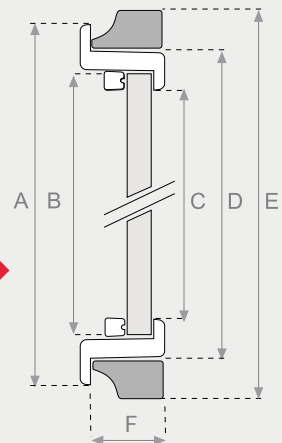

SISVENPVC
FABRICANT D'OEIL DE BOEUF

Perméabilité à l'air: 4
Étanchéité à l'eau: 7A
Résistance au vent: C4
Uw: jusqu'à 1,55 (W/mK)
Marquage: CE

Fermeture par pression supérieure

DIMENSIONS DES FENÊTRES

Basculant Ø mm.	400	500	600	700	800	900	1000	1100	1200
A/ Extérieur total	438	540	643	740	848	963	1063	1163	1263
B/ Vitrage	344	444	544	642	744	844	944	1044	1144
C/ Clair de Vitrage	325	425	525	625	725	825	925	1025	1125
D/ Extérieur Fenêtre	402	502	603	702	804	902	1003	1104	1204
E/ Ext. Pré-encadr.	457	560	660	760	860	977	1080	1180	1280
F/ Épaisseur du cadre	49	49	49	49	49	49	49	49	49
Fixe Ø mm.	400	500	600	700	800	900	1000	1100	1200
A/ Extérieur total	438	540	643	740	848	963	1063	1163	1263
B/ Vitrage	372	472	572	672	772	872	972	1072	1172
C/ Clair de Vitrage	350	450	550	650	750	850	950	1050	1150
D/ Extérieur Fenêtre	402	502	603	702	804	902	1003	1104	1204
E/ Ext. Pré-encadr.	460	560	660	760	860	977	1080	1180	1280
F/ Épaisseur du cadre		49	49	49	49	49	49	49	49